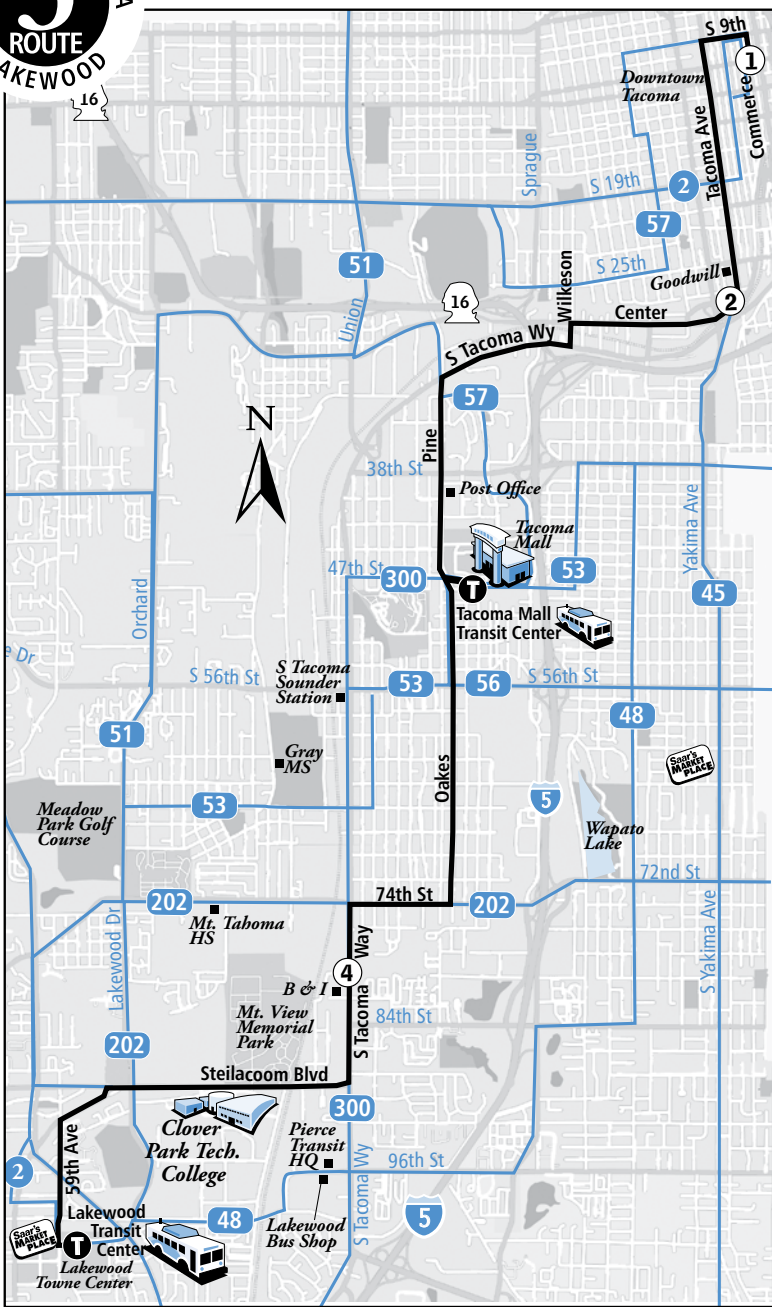

Lakewood-Tacoma- Downtown Tacoma to Lakewood

Lakewood-Tacoma-Downtown Tacoma to Lakewood

3 Weekdays

Downtown Tacoma to Lakewood

10th & Commerce Zone G	27th & Tacoma	Tacoma Mall Transit Center	80th & S Tacoma Way	Lakewood Transit Center
1	2	T	4	T
5:18 ^{am}	5:25	5:45	5:53	6:05
5:48	5:55	6:15	6:23	6:38
6:20	6:28	6:45	6:53	7:10
6:50	6:58	7:15	7:23	7:40
7:20	7:28	7:45	7:53	8:10
7:50	7:58	8:15	8:23	8:40
8:20	8:28	8:45	8:53	9:10
8:49	8:58	9:15	9:23	9:39
9:19	9:28	9:45	9:53	10:09
9:49	9:58	10:15	10:23	10:39
10:18	10:28	10:45	10:53	11:07
10:48	10:58	11:15	11:23	11:37
11:18	11:28	11:45	11:53	12:07 ^{pm}
11:48	11:58	12:15	12:23	12:37
12:18	12:28	12:45	12:53	1:07
12:48	12:58	1:15	1:23	1:38
1:18	1:28	1:45	1:53	2:08
1:48	1:58	2:15	2:23	2:38
2:18	2:28	2:45	2:53	3:08
2:48	2:58	3:15	3:23	3:38
3:18	3:28	3:45	3:53	4:08
3:48	3:58	4:15	4:23	4:38
4:18	4:28	4:45	4:53	5:08
4:48	4:58	5:15	5:23	5:38
5:18	5:28	5:45	5:53	6:08
5:48	5:58	6:15	6:23	6:38
6:22	6:29	6:45	6:53	7:07
6:52	6:59	7:15	7:23	7:37
7:17	7:24	7:45	7:53	8:07
-----	-----	8:15	8:23	8:37
8:17	8:24	8:50	8:58	9:12
9:17	9:24	9:50	9:58	10:12